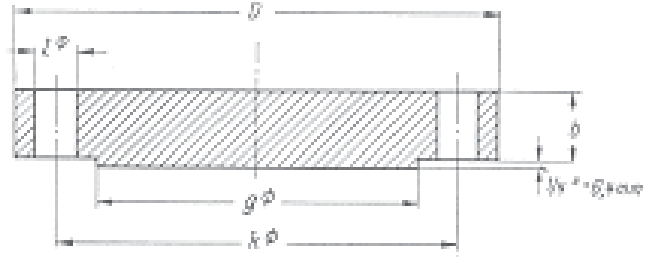

Weyn-Lauwers N.V.

INDUSTRIEPARK-NOORD 12
B - 9100 SINT-NIKLAAS

TEL. 0032 (0)3 776.34.13
FAX. 0032 (0)3 778.09.52

weynlauwers@weynlauwers.be
www.weynlauwers.be

**BLIND
FLENS
600 lbs**

600 lbs

BESTELNR	NW	OD	FLENS		g	BOUTEN			kg
			D	b		n	l	k	
	1/2"	21,3	95,2	14,3	34,9	4	15,9	66,7	0,9
	3/4"	26,7	117	15,9	42,9	4	19,0	82,6	1,4
	1"	33,4	124	17,5	50,8	4	19,0	88,9	1,8
	1 1/4"	42,2	133	20,6	63,5	4	19,0	98,4	2,3
	1 1/2"	48,3	156	22,2	73,0	4	22,2	114	3,6
	2"	60,3	165	25,4	92,1	8	19,0	127	4,5
	2 1/2"	73,0	190	28,6	105	8	22,2	149	6,8
	3"	88,9	210	31,8	127	8	22,2	168	9,1
	3 1/2"	102	229	34,9	140	8	25,4	184	13,2
	4"	114	273	38,1	157	8	25,4	216	18,6
	5"	141	330	44,4	186	8	28,6	267	30,8
	6"	168	356	47,6	216	12	28,6	292	39,0
	8"	219	419	55,6	270	12	31,8	349	63,5
	10"	273	508	63,5	324	16	34,9	432	104
	12"	324	559	66,7	381	20	34,9	489	134
	14"	356	603	69,8	413	20	38,1	527	161
	16"	406	686	76,2	470	20	41,3	603	225
	18"	457	743	82,6	533	20	44,4	654	286
	20"	508	813	88,9	584	24	44,4	724	367
	24"	610	940	102	692	24	50,8	838	567